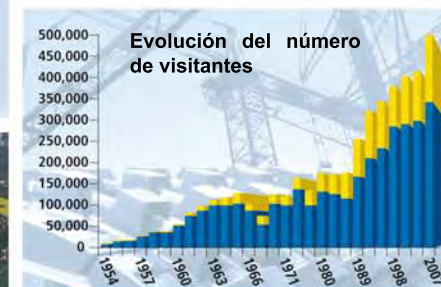

PYH GROUP, expositor en BAUMA 2010.

HALL B3.628

PYH prepara Bauma 2010 con una ilusión renovada que se basa en los nuevos productos PYH a mostrar y la creación de un estudiado y elegante stand.

Desde PYH ya podemos comunicarle el lugar exacto donde estaremos situados. Será en el edificio B3 puesto 628. El emplazamiento se lo mostramos visualmente en la ilustración de la izquierda (link).

La feria Bauma, que se celebra cada 3 años, es dentro del rubro de la construcción una de las más grandes y más importantes del mundo.

**del 19 al 25 de Abril
MUNICH - ALEMANIA**

Fue fundada hace aprox. 50 años y tiene una gran y completa oferta internacional de maquinaria para la construcción y minería.

Bauma, es una plataforma de negocios y una feria internacional para informarse sobre las nuevas tecnologías de punta en el rubro de la construcción.

PYH GROUP ya ha asistido en otras ocasiones

PYH ya acudido en varias ocasiones a esta feria que se celebra en Munich.

Bauma ha ido adquiriendo mucha importancia a lo largo de los años, tanto mediáticamente como a nivel de asistencia de visitantes y expositores .

Aquí le mostramos unos gráficos que reflejan la asistencia a este importante evento.

Porcentaje de visitantes por continente en 2007

Frecuencia: cada 3 años
Lugar: Messe München, Messege-
laende 81823 München Alemania

Horario:
Lu -Vie 9.30 -18.30
Sa 8.30 -18.30
Do 9.30 -16.30